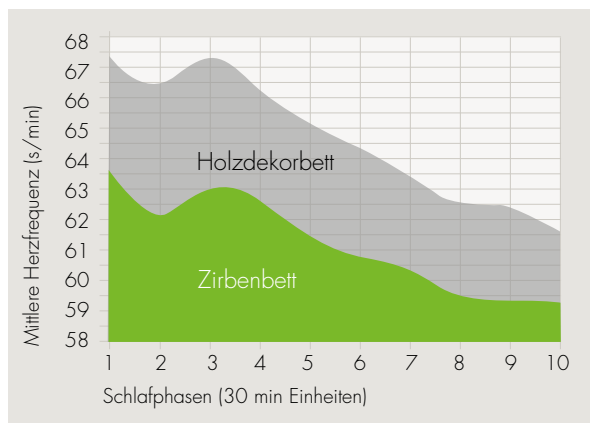

Eine reduzierte Herzfrequenz sorgt für ausgezeichnete Erholung bei Nacht und bringt eine erhöhte Schwingung des Organismus im Tagesverlauf mit sich. Die durchschnittliche „Ersparnis“ im Bett aus Zirbenholz im Vergleich mit anderen Hölzern liegt bei etwa 3.500 Herzschlägen pro Tag; das entspricht etwa einer Stunde Herzarbeit!

# IN DER ZIRBE ATMET DIE KRAFT DER BERGE.

Erhöhen Sie mit der Zirbe Ihre Schlaf- und Lebensqualität.

Die Zirbe, auch Arve genannt, mit ihrem klingenden lateinischen Namen *Pinus Cembra*, ist ein Charakterbaum der alpinen Hochlagen. Hat sie da oben, auf mehr als 1.500 m, nicht alle Wetter gegen sich, erreicht sie ein Alter von 700 bis 1000 Jahren – und einen Stammdurchmesser von bis zu zwei Metern. Für die ganz besonderen Eigenschaften ihres Holzes wurde sie zu allen Zeiten sehr geschätzt und verehrt. Die positive Wirkung der Zirbe ist mittlerweile auch von wissenschaftlicher Seite belegt. Die Anerkennung bestätigt überliefertes Wissen aus alter Zeit – und das, was wir deutlich fühlen. Darauf könnten wir jetzt anstoßen: Auch dem Zirbengeist wird vom Volksmund heilsame Kräfte nachgesagt. An der astreichen Maserung ist es auf den ersten Blick zu erkennen: Die Zirbe ist ein ganz besonderes Holz.

Die Grafik zeigt die deutlich reduzierte Herzfrequenz während des Schlafs in einem Zirbenbett:

Quelle: Studie Johannineum Research Graz